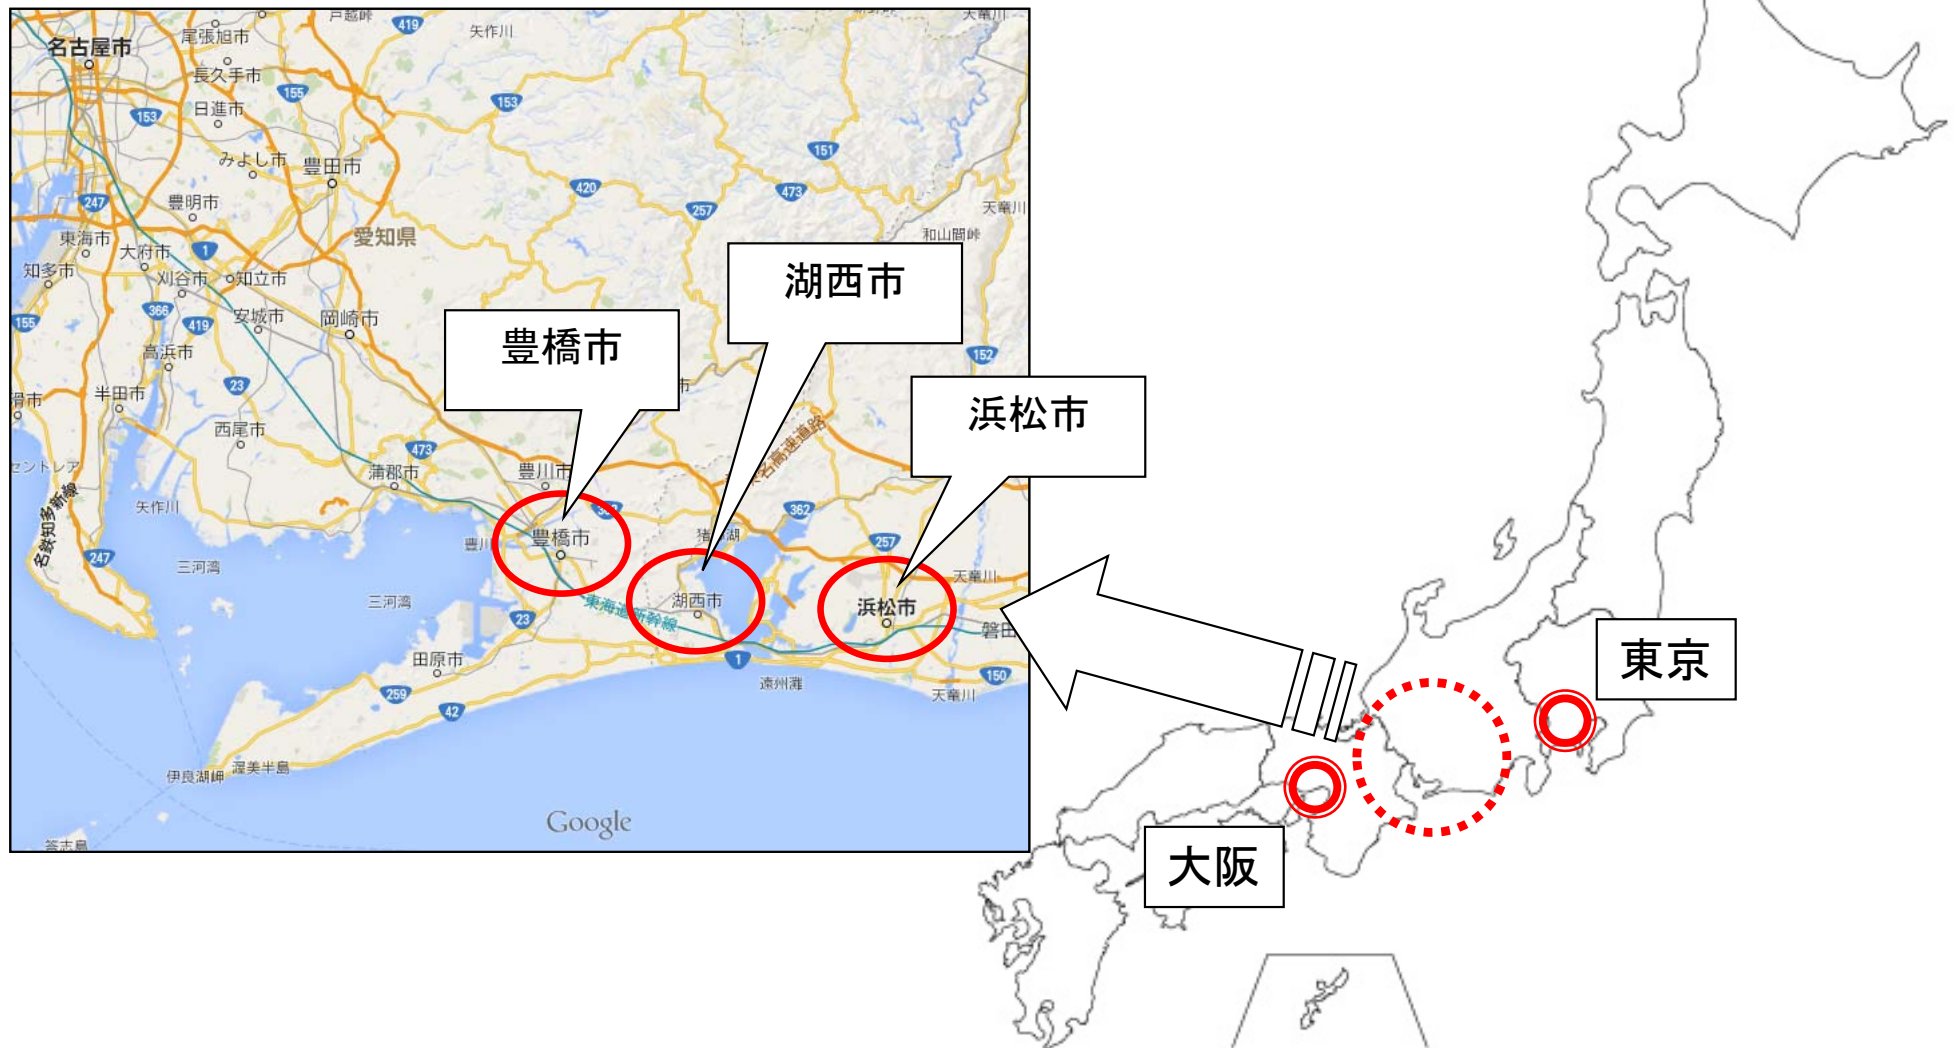

OSSコンソーシアム 東海支部

(株) パドラック 伊藤憲之

主な活動拠点

東京～大阪のちょうど真ん中。
湖西市・浜松市・豊橋市を中心に活動を行っています。

活動趣旨

「東海地方におけるオープンソースソフトウェアの普及および利用促進に向けた活動を行う」

この地域で
OSSを積極的
に活用してい
る？

OSSがあるのに
(無駄な)コスト
をかけていない
？

ユーザ側・開発
側、お互いに
OSSって知って
る？

地域におけるOSSへの潜在性の確認と発見。
& 地域IT意識の活性化を図る。

活動概要

(1) 目的

- ・東海地方におけるオープンソースソフトウェアの普及
および利用促進に向けた活動を行う

(2) 参加対象

- ・オープンソースソフトウェアに興味のある方
- ・オープンソースソフトウェアを利用している方
- ・オープンソースソフトウェアのビジネスを検討している方
- ・オープンソースソフトウェアの情報交換をしたい方