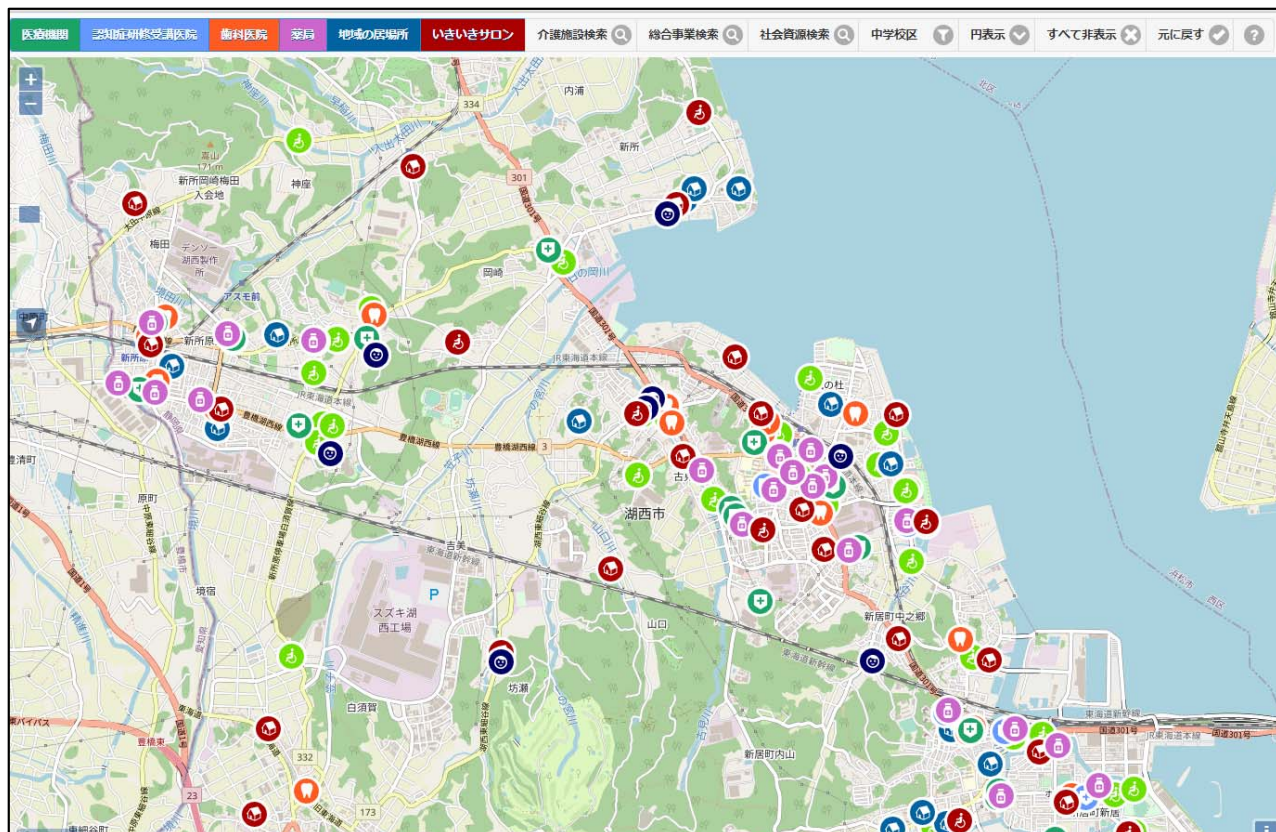

ました。

(構築はウェブチップス様)

The screenshot shows the homepage of the Open Data Catalog Shizuoka website. At the top, there is a header with the title "ふじのくに オープンデータカタログ Open Data Catalog Shizuoka" and a search bar. Below the header, a large white box contains the text "ようこそ、静岡県「ふじのくにオープンデータカタログ」へ!". To the right of this box are two smaller boxes: "静岡県GIS" and "静岡県の統計 しずおか". Below the main text is a search bar for "データセット検索" with a "検索" button. A dark blue bar displays statistics: "データカタログ Data catalog", "3153 データセット", "82 タグ", and "4 グループ". Below this is a section titled "e-Stat分野から探す" with a grid of 18 icons representing various sectors: 国土・気象, 人口・世帯, 労働・賃金, 農林水産業, 鉱工業, 商業・サービス業, 企業・家計・経済, 住宅・土地・建築, エネルギー・水, 運輸・観光, 教育・文化・スポーツ・生活, 社会保障・衛生, 司法・安全・環境, 行財政, 情報通信科学技術, 国際, and その他. At the bottom, there is a section titled "静岡県分野から探す" with a row of icons for: 暮らし・環境, 健康・福祉, 教育・文化, 産業・雇田, 交通・まちづくり, and 市政情報.

活動(7)

湖西市高齢者介護Map (by OpenData浜名湖)

<https://opendatahamanako.github.io/caremap2/>

<https://github.com/OpenDataHamanako/caremap2> (ソース)

Code for Sapporoの「さっぽろ保育園マップ」をベースに改造

今後の活動

起業支援施設スタートアップガレージと連携してOSSセミナーの開催